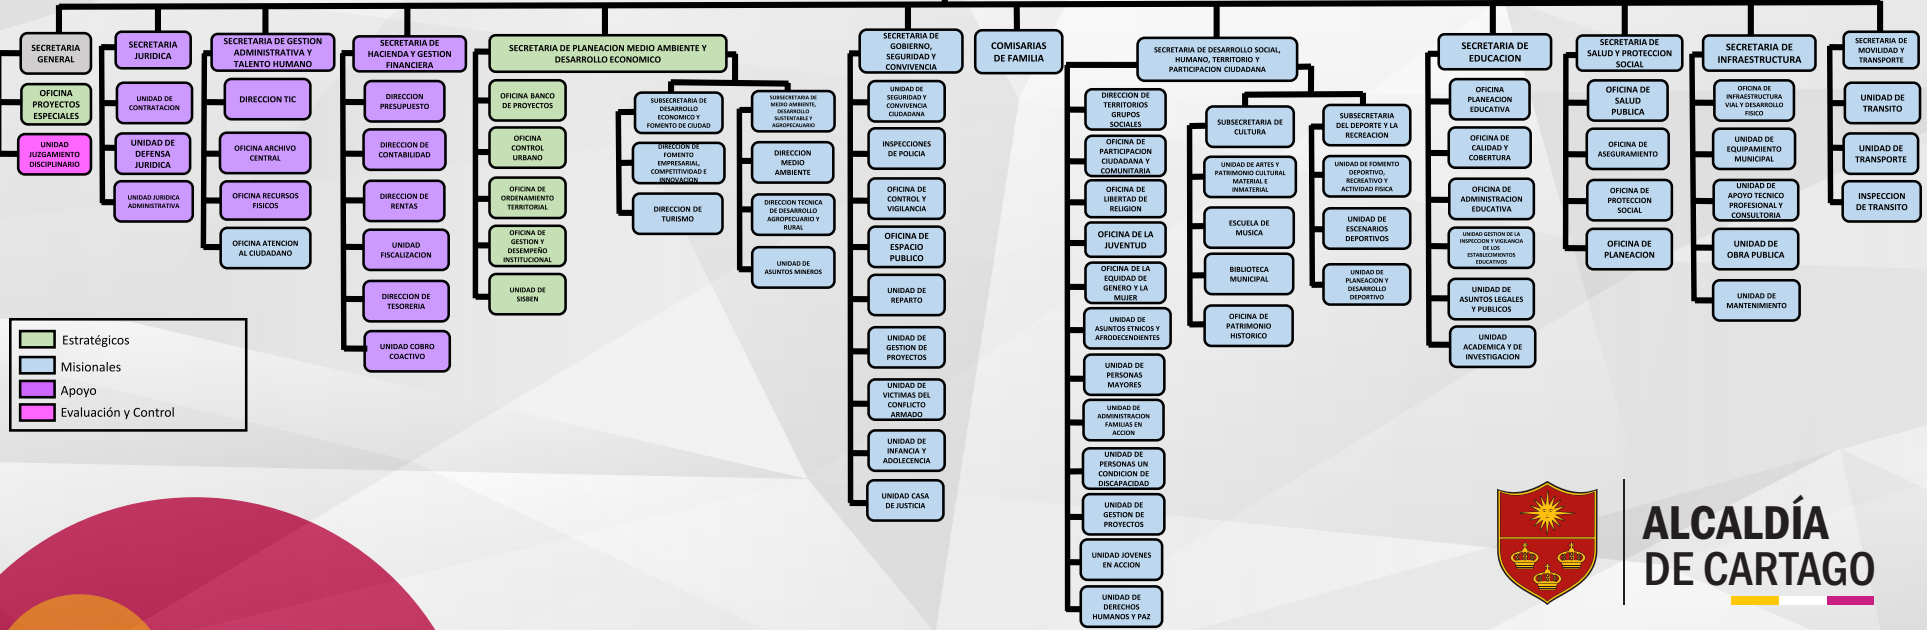

ESTRUCTURA ORGANIZACIONAL

DESPACHO DEL ALCALDE

- DIRECCION DE CONTROL INTERNO
- DIRECCION DE CONTROL INTERNO DISCIPLINARIO
- UNIDAD MUNICIPAL PARA LA GESTION DEL RIESGO
- OFICINA DE COMUNICACIONES

- Estratégicos
- Misionales
- Apoyo
- Evaluación y Control

ALCALDÍA DE CARTAGO